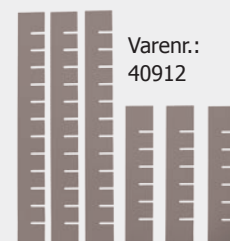

Rumdelere til skuffer

Pulverlakeret stålplade. Kan opdele skufferne i op til 16 overskuelige og stabile rum.

- ✓ Passer til værktøjsvogn varenr. 40906

Varenr.: 40912