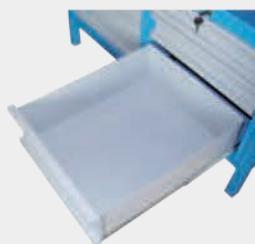

Bordplade	Bordets højde	Ramme	Dimensioner			Vægt	Skuffer og hylers lasteevne					
			Bredde	Højde	Dybde							
			1200 x 600 x 25 mm	850 mm	40 x 40 mm			437 mm	90 mm (4) 168 mm (2)	526 mm	80 kg	50 kg