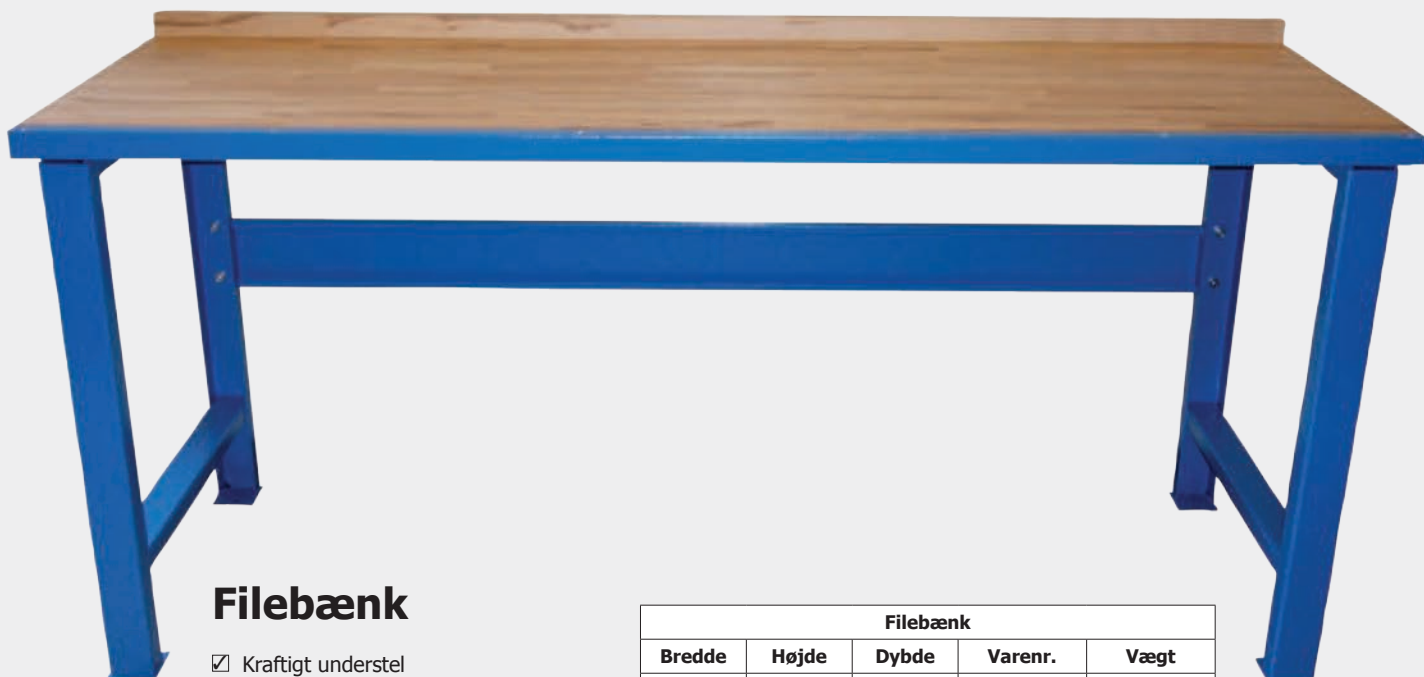

Standardfarver:	
	RAL 5015

Varenr.: 40957

Rumdelere til skuffer

Pulverlakeret stålblade. Kan opdele skufferne i op til 16 overskuelige og stabile rum.

- Passer til arbejdsborde

Varenr. 40910

Filebænk

- Kraftigt understel
- 40 mm massiv bølgeparket bordplade
- Totalhøjen for filebænken ca. 90 cm.