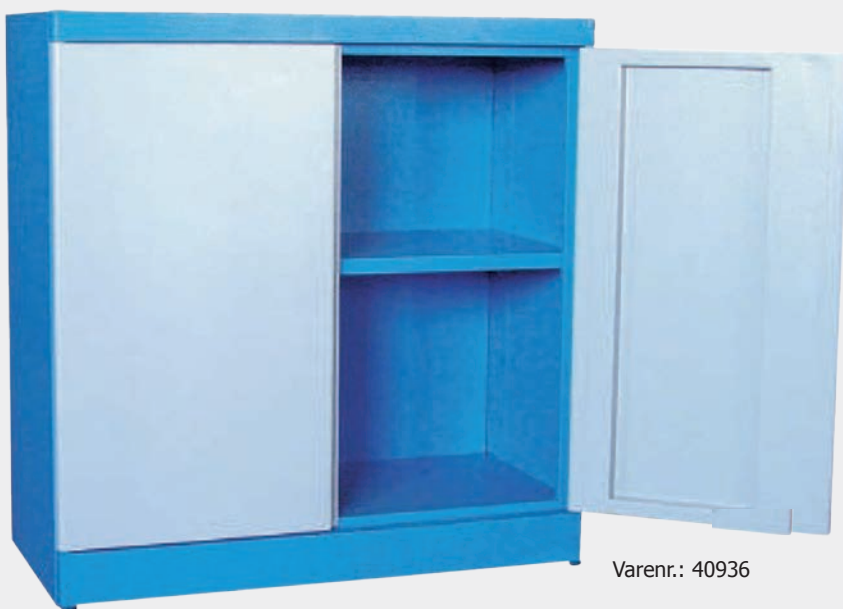

Standardfarver:	
	RAL 5015
	RAL 7001
	RAL 3000
	RAL 7016

Materialeskab type A

- ☑ Helstålskonstruktion af 0.7–0.8 mm stålplade
- ☑ Gennemgående låsestangssystem med dobbelt lukning og cylinderlås
- ☑ Pulverlakeret
- ☑ Ekstra hylder kan købes
- ☑ Hylidernes lasteevne - 50 kg

Varenr.: 40677

Bredde	Højde	Dybde	Tilbehør	Vægt
380 mm	1920 mm	380 mm	4 hylder	35,4 kg

Standardfarver:	
	RAL 5015
	RAL 7001
	RAL 3000
	RAL 7016

Materialeskab B1

Varenr.: 40936

Bredde	Højde	Dybde	Vægt
780 mm	800 mm	380 mm	38 kg