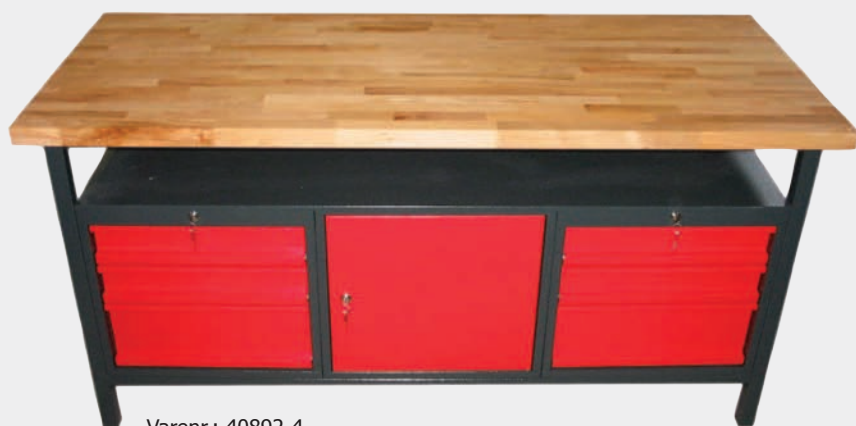

Varenr.: 40892-4

Arbejdsbord 1700 ZDZ

- ☑ Robust helstålskonstruktion af 0.7-0.8 mm stålplade
- ☑ En låge og to skuffer/skabe
- ☑ Fuldudtrækkelige skuffer med kuglelejeskinner
- ☑ Kraftig massiv bøgeparket bordplade 40 mm tyk
- ☑ Rammens materiale - firkantstålrør 40 x 40 mm
- ☑ Pulverlakeret

Bordplade	Bordets højde	Ramme	Dimensioner						Vægt	Skuffer og hylders lastevne
			Skuffer/Skabe			Skab				
			Bredde	Højde	Dybde	Bredde	Højde	Dybde		
1700 x 600 x 40 mm	850 mm	40 x 40 mm	510 mm	90 mm (4)	592 mm	510 mm	470 mm	592 mm	138 kg	50 kg
			510 mm	168 mm (2)	592 mm