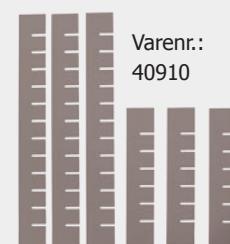

Rumdelere til skuffer

Varenr.: 40910

Pulverlakeret stålplade. Kan opdele skufferne i op til 16 overskuelige og stabile rum.

- ☒ Passer til skuffer til filebænk (47002, 47003 og 47004)