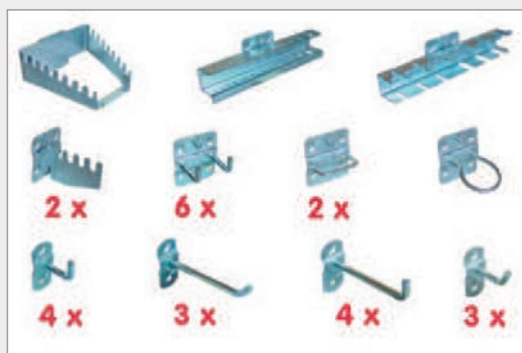

Standardfarver:	
	RAL 5015
	RAL 7001

Filebænk				
Bredde	Højde	Dybde	Varenr.	Vægt
1500 mm	850 mm	685 mm	490150a	52,5 kg
2000 mm			490200a	63,5 kg

Perforeret værktøjsplade

Stålplade afstivet på bagsiden, huller til ophæng på væg. Pulverlakeret.

Perforeret med firkantmønster 9 x 9 mm.

Bredde	Højde	Dybde	Varenr.
1500 mm	460 mm	20 mm	401512
2000 mm	460 mm	20 mm	401514

Varenr.: 401512

Værktøjsholder sortiment 28-dele

- Passer til hulplader med huller 9x9 mm deling 38 mm vertikalt og horisontalt, elforz.